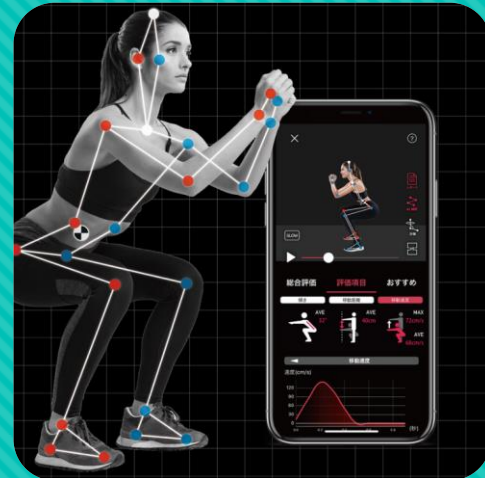

Sportipのお知らせ

Sportipとは…?

iPadで撮影しAI解析を用いることで、
筋肉状態、重心位置、身体の動きを解析し
「姿勢分析」や**「可動域測定」**を分析でき
ます！

Sportip

測定方法

当施設で用意したiPadを使い撮影
立ったり座っている状態で様々な角度から撮影
することで、体の偏りや骨盤・関節の曲がり具合を分析しアドバイスをしてくれる！
測定時間は15分ほどで終わります！
※分析が完了したデータはスマートフォンに転送できます

日時：令和6年5月24日(金)～5月26日(日)

時間：11:00～12:00 (先着4名)

14:00～15:00 (先着4名)

17:00～18:00 (先着4名)

※測定時間は15分程

料金：500円

申込：窓口、電話予約

場所：熊谷さくら運動公園アクアピア