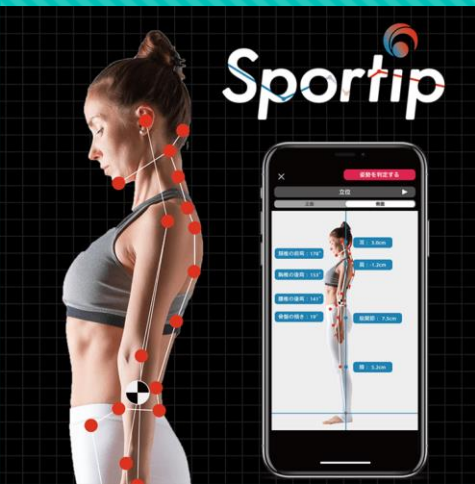

## Sportipとは…?

iPad で撮影しAI解析を用いることで、  
筋肉状態、重心位置、身体の動きを解析し  
**「姿勢分析」**や**「可動域測定」**を分析  
できます！

## 測定方法

当施設で用意したiPadを使い撮影  
立ったり座っている状態で様々な角度から撮  
影することで、体の偏りや骨盤・関節の曲が  
り具合を分析しアドバイスしてくれる！  
**測定時間は15分ほどで終わります！**  
※分析が完了したデータはスマートフォンに転送できます

日時：令和5年10月28日(土)～10月30日(月)

時間：11:00～12:00 (先着4名)

14:00～15:00 (先着4名)