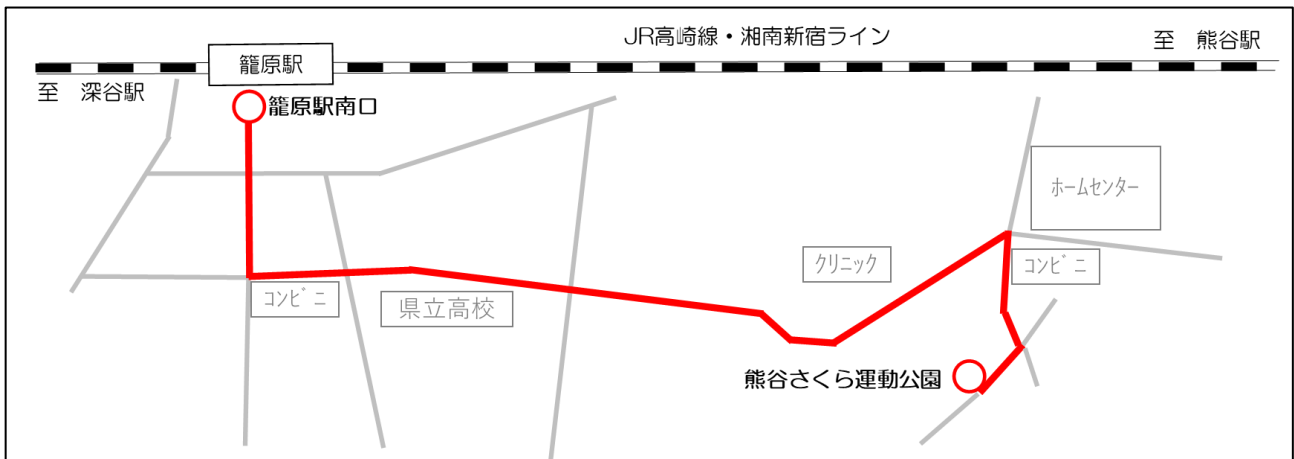

## 籠原駅南口～熊谷さくら運動公園路線バスの運行について

いつも国際十王バスをご利用いただきまして、誠にありがとうございます。  
熊谷さくら運動公園での催事開催に合わせ、標記区間にて路線バスを運行いたします。  
運行の際には「**運行日・運行時刻**」等を、弊社ホームページおよび下記に掲示させていただきますので、ご利用くださいますようお願いいたします。  
途中に停留所はございません。籠原駅南口および熊谷さくら運動公園以外降りられません。

※路線のご案内 所要時分:約**12分** 運賃:片道**240円**(現金・IC 共)