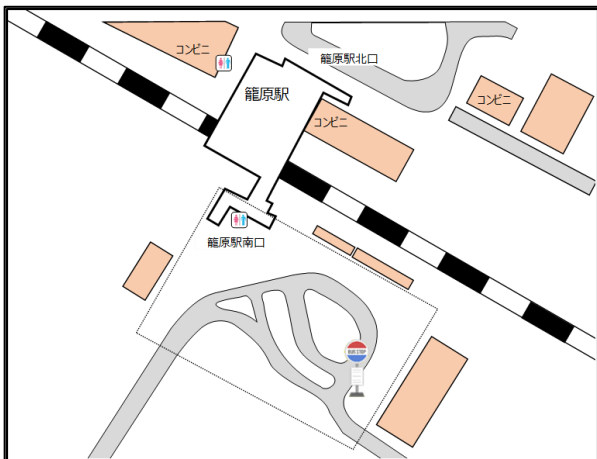

国際十王交通株式会社 TEL048-521-3560