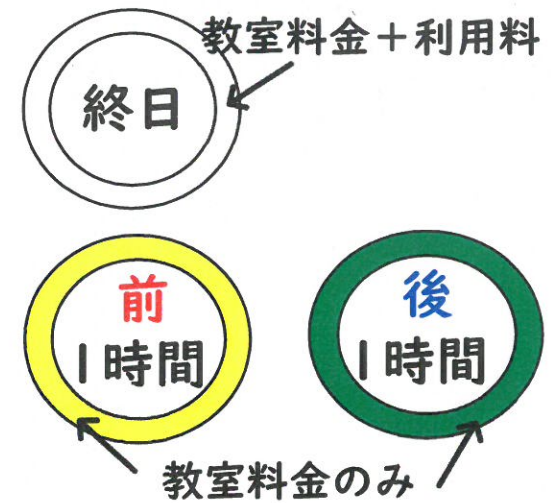

## <教室リング使用方法について>

★教室ご参加の皆さまは、3種類の入館方法が選べます。

- 白・・・館内1日利用○（利用券購入済）  
 黄・・・教室開始前1時間利用○・教室終了後×  
 緑・・・教室終了後1時間利用○・教室前使用×

		お風呂	マッサージチェア	スカイウェル	リフレ (無料教室含む)	プール	1階ロビー	2階全体
白	前	○	○	○	○	○	○	○
	後	○	○	○	○	○	○	○
黄	前	○	○	○	○	○	○	○
	後	×	×	×	×	×	△バス待ちのみ	×
緑	前	×	×	×	×	×	△バス待ちのみ	×
	後	○	○	○	○	○	○	○

★各教室ご利用のお客様は着替え時間として前後、15分のご利用は可能です。

例えば・・・黄バンドの方、教室終了後15分以内に着替えを済ませ退館。

- ・利用可能時間以上の施設ご利用の場合、入館料を別途お支払いいただきます。
- ・バス待ちのため、時間を超過される方は事務所にお願いします。
- ・リングの返却は必ず事務所までお願いします。